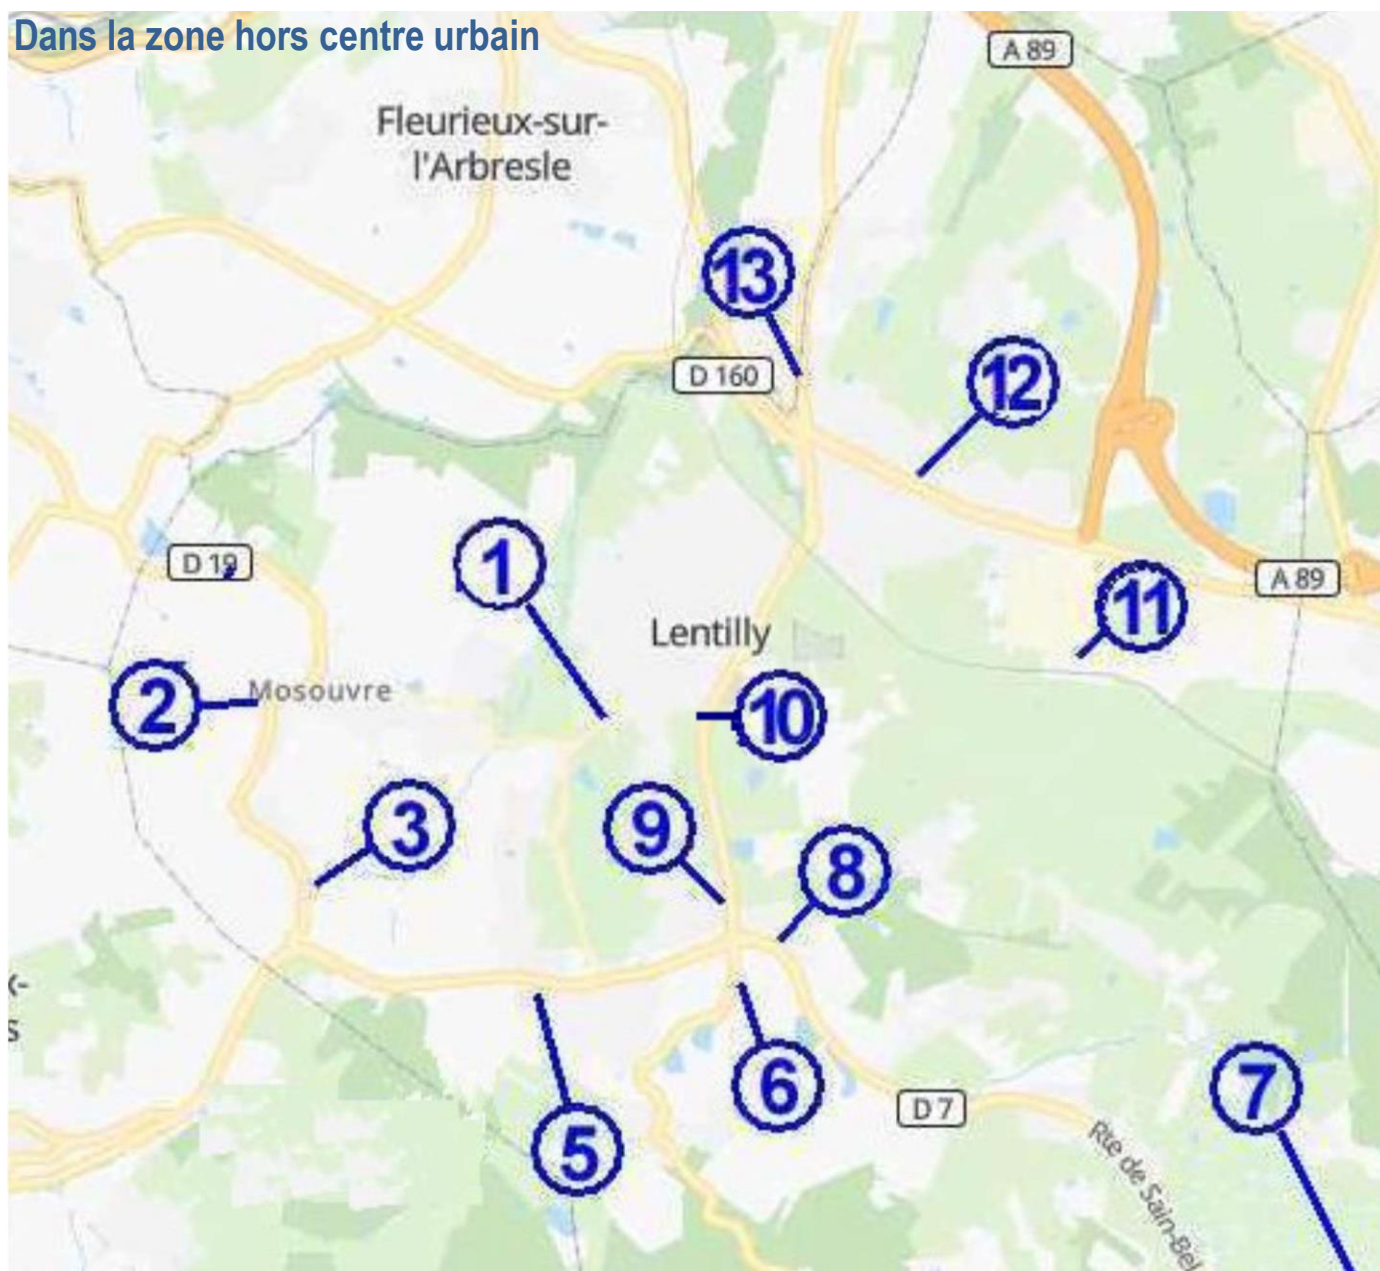

Pancartes autorisées à Lentilly

Dans la zone hors centre urbain

1. Route de Mosouvre au pied du panneau entrée agglomération Lentilly
2. Route d'Eveux face au débouché de la Rte de Mosouvre orienté Eveux
3. Route d'Eveux direction Mosouvre sur poteau randonnée
4. *(Hors de la commune de Lentilly)*
5. D7 sortie du Guéret sur lampadaire vers arrêt de bus. (Peut disparaître si pose d'une banderole autorisée à cet emplacement.)
6. Route de Pollionnay face entrée 1ere maison
7. Le Poirier sous panneau Centre Equestre
8. D7 sur lampadaire avant rond-point D70 après entrée des maisons
9. Chemin de la Rivoire, au pressoir sur poteau banderole Mairie
10. D70 au pied des escaliers face à l'aumônerie sur le lampadaire
11. Gare du Charpenay sur lampadaire face à la sortie des quais
12. RN7 sur le poteau blanc en sortie de la rue des Jardins
13. D70 sur lampadaire avant rond-point

14. RN7 au pied du panneau entrée agglomération Lentilly (Peut disparaître si la pose d'une banderole est autorisée sur le rond-point coté Fleurieux.)
15. Rte Napoléon sur clôture de la sortie de terrain municipal
16. D70 sur lampadaire avant pont SNCF après passage piétons
17. Au fond du parking SNCF après les bennes à verre sur le lampadaire
18. Chemin des Côtes vers entrée gymnase